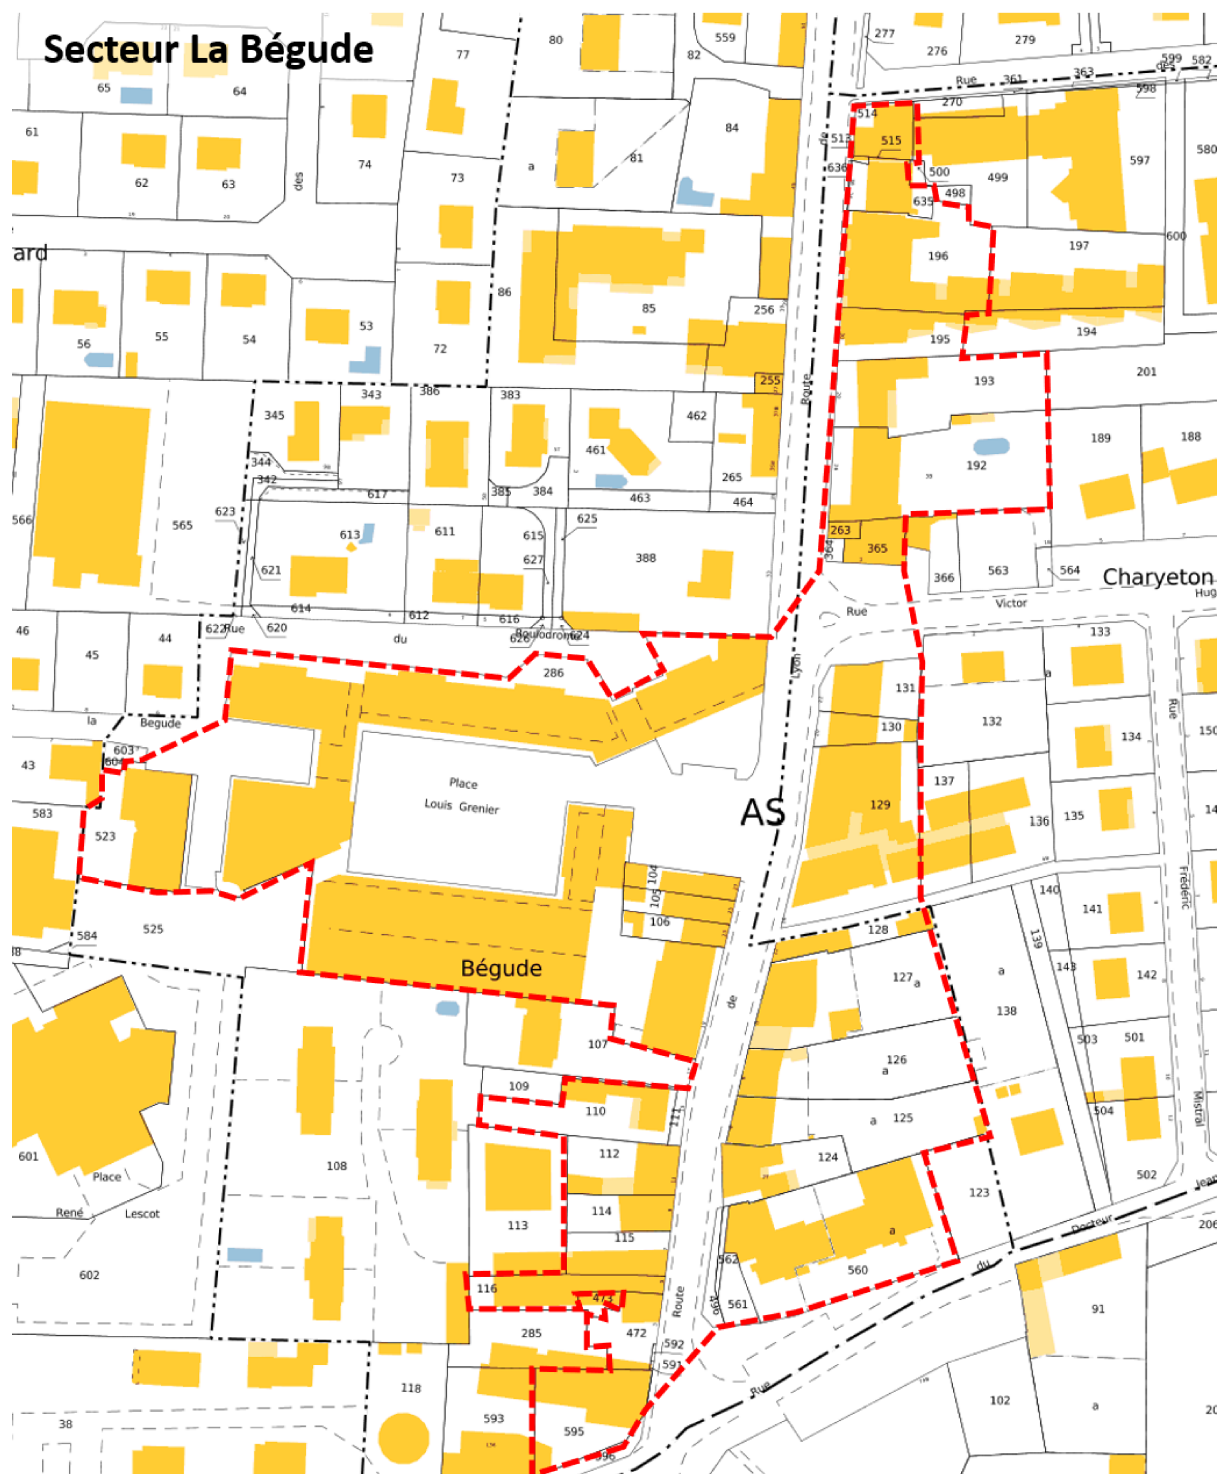

Proposition du périmètre de préemption

Liste des rues et numéros pris en compte dans les périmètres de La Bégude et Les Razes

Un établissement dont une vitrine ou une façade au moins est incluse dans le périmètre en fait partie entièrement même si son adresse postale est en dehors (sur une rue adjacente).

Champ d'application parcellaire du périmètre de sauvegarde du commerce et de l'artisanat du secteur de La Bégude

Nom de rue	Numéro de rue	Numéro de parcelles
Route de Lyon	Numéros impairs du 1 au 27 Numéros pairs de 2 au 36b	AS 595, 472, 116, 115, 114, 112, 110, 111, 106, 106, 105, 104, 561, 496, 562, 560, 124, 125, 126, 127, 128, 129, 130, 131, 365, 364, 263, 192, 193, 195, 196, 635, 636, 513, 515, 514
Place Louis Grenier	Tous les numéros	AS 286
Rue de la Bégude	Numéro impair 3	AS 523

Champ d'application parcellaire du périmètre de sauvegarde du commerce et de l'artisanat du secteur des Razes

Nom de rue	Numéro de rue	Numéro de parcelles
Des Razes	Numéros impairs du 1 au 23 Numéro pair 14	BL 62, 242, 45, 46, 47, 48, 212, 213, 282, 243, 245, 248, 52, 53, 247, 246 et BK 46
Rue du 11 novembre 1918	Numéros impairs du 1 au 3 Numéros pairs du 2 au 4	BL 146, 56, 57
Place Claudius Bery	Numéro impair 1 Numéros pairs 10 et 12	BL 249 BK 95
Rue du 8 Mai 1945	Numéro pair 2	BK 340