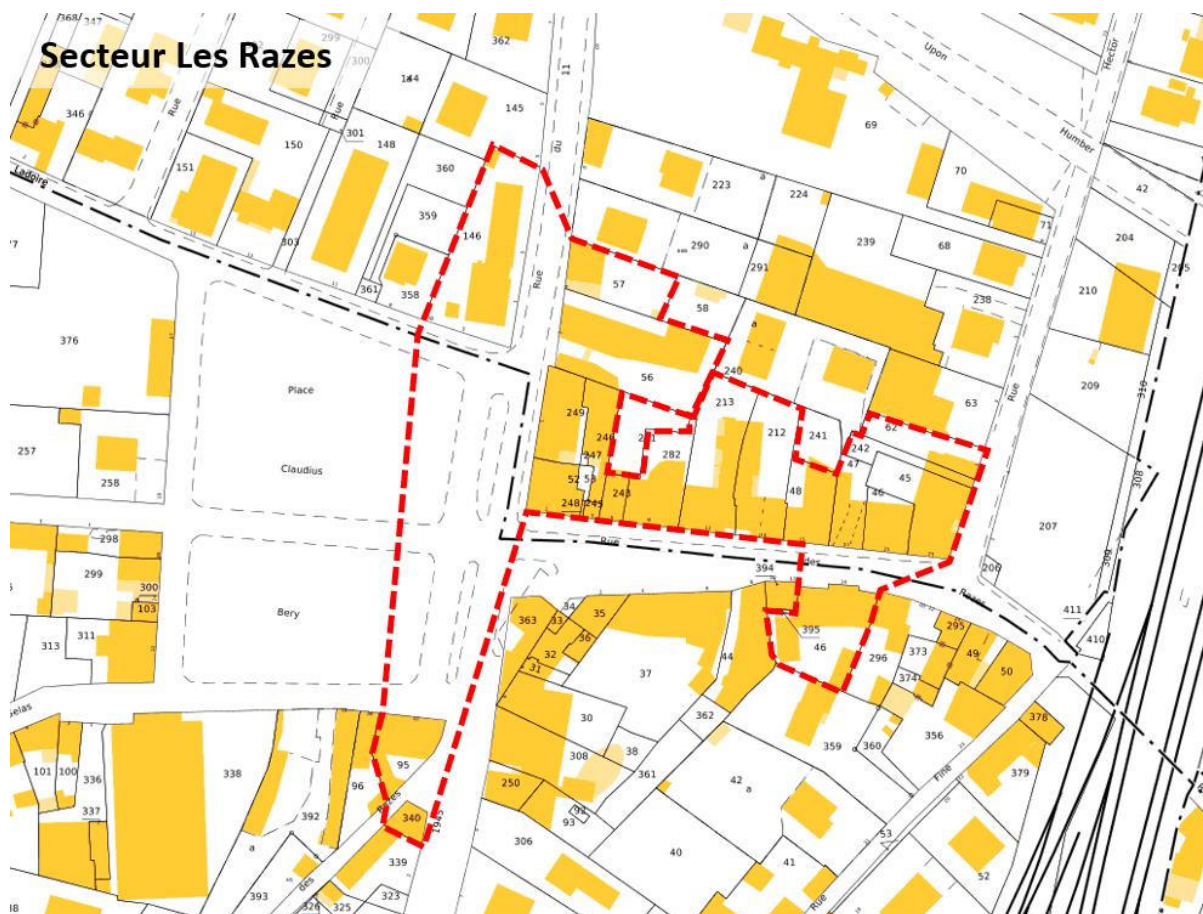

Proposition du périmètre de préemption

Liste des rues et numéros pris en compte dans les périmètres de La Bégude et Les Razes

Un établissement dont une vitrine ou une façade au moins est incluse dans le périmètre en fait partie entièrement même si son adresse postale est en dehors (sur une rue adjacente).

Champ d'application parcellaire du périmètre de sauvegarde du commerce et de l'artisanat du secteur de La Bégude

Nom de rue	Numéro de rue	Numéro de parcelles
Route de Lyon	Numéros impairs du 1 au 27 Numéros pairs de 2 au 36b	AS 595, 472, 116, 115, 114, 112, 110, 111, 106, 106, 105, 104, 561, 496, 562, 560, 124, 125, 126, 127, 128, 129, 130, 131, 365, 364, 263, 192, 193, 195, 196, 635, 636, 513, 515, 514
Place Louis Grenier	Tous les numéros	AS 286
Rue de la Bégude	Numéro impair 3	AS 523

Champ d'application parcellaire du périmètre de sauvegarde du commerce et de l'artisanat du secteur des Razes

Nom de rue	Numéro de rue	Numéro de parcelles
Des Razes	Numéros impairs du 1 au 23 Numéro pair 14	BL 62, 242, 45, 46, 47, 48, 212, 213, 282, 243, 245, 248, 52, 53, 247, 246 et BK 46
Rue du 11 novembre 1918	Numéros impairs du 1 au 3 Numéros pairs du 2 au 4	BL 146, 56, 57
Place Claudius Bery	Numéro impair 1 Numéros pairs 10 et 12	BL 249 BK 95
Rue du 8 Mai 1945	Numéro pair 2	BK 340